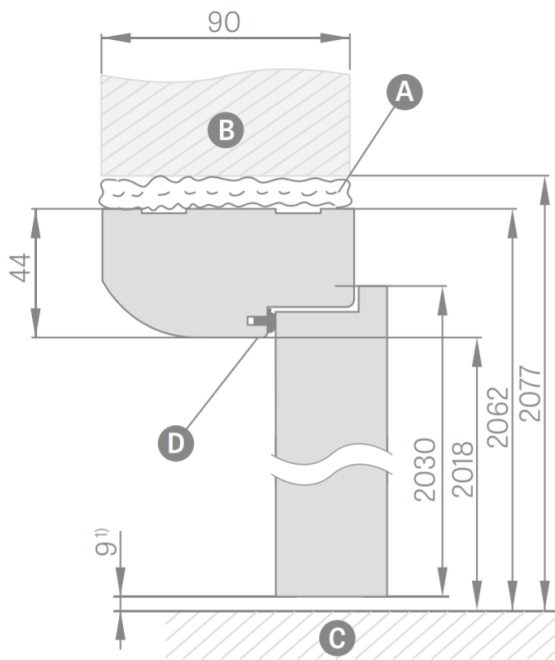

## Ytre karm mål lagerførte innerdører

<b>A</b>	<b>692</b>	<b>792</b>	<b>892</b>	<b>992</b>	<b>1092</b>
<b>B</b>	<b>604</b>	<b>704</b>	<b>804</b>	<b>904</b>	<b>1004</b>

A	B	C	D	E
644	618	604	692	722
744	718	704	792	822
844	818	804	892	922
944	918	904	992	1022
1044	1018	1004	1092	1122