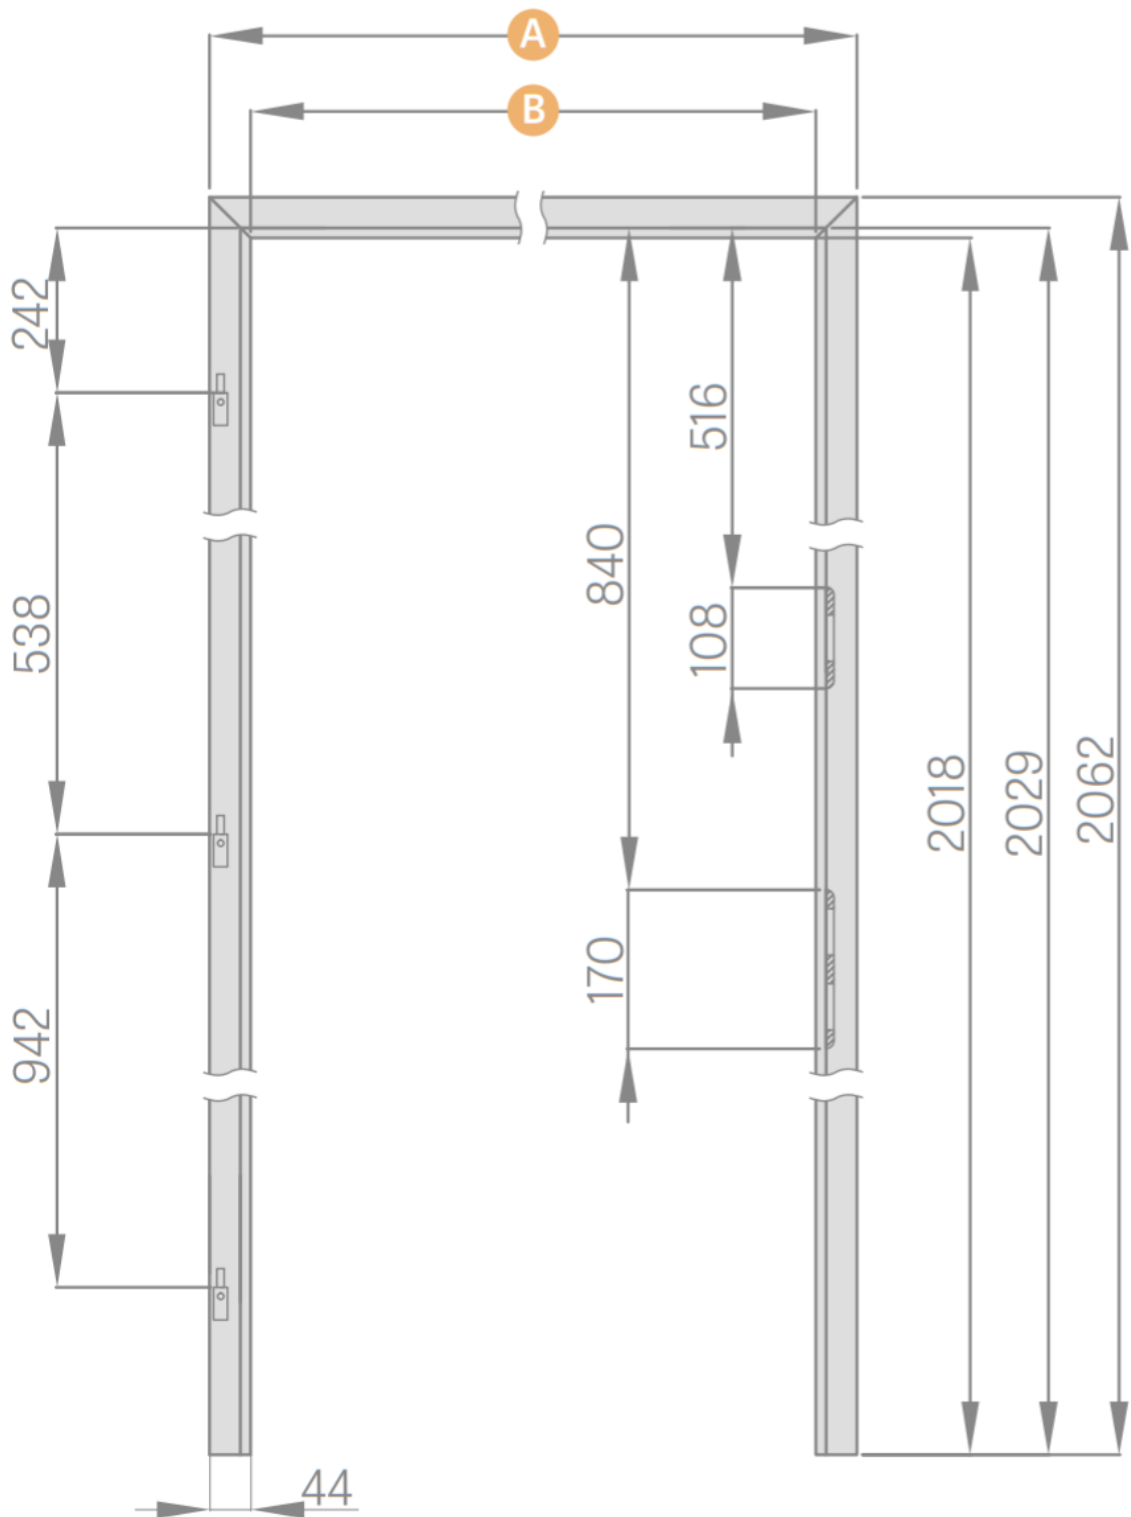

## Ytre karm mål lagerførte innerdører

<b>A</b>	<b>692</b>	<b>792</b>	<b>892</b>	<b>992</b>	<b>1092</b>
<b>B</b>	<b>604</b>	<b>704</b>	<b>804</b>	<b>904</b>	<b>1004</b>

A	B	C	D	E
644	618	604	692	722
744	718	704	792	822
844	818	804	892	922
944	918	904	992	1022
1044	1018	1004	1092	1122