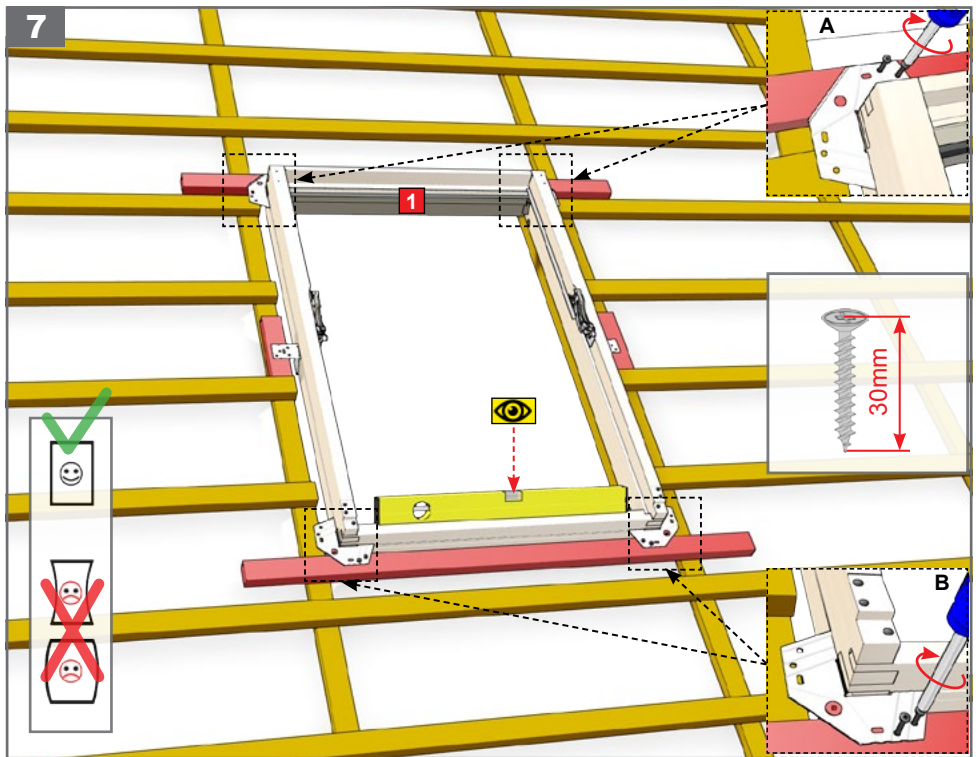

 7

 11

15° - 90°

20<sup>H/U</sup>

21<sup>H/U</sup>

22<sup>H/U</sup>

23<sup>H/U</sup>

24<sup>H/U</sup>

25<sup>H/U</sup>

LH

16LH

17LH

18LH

19LH

OKPOL Sp. z o.o.  
 ul. Topolowa 24  
 49-318 Skarbimierz-Osiedle

e-mail: [okpol@okpol.pl](mailto:okpol@okpol.pl)  
 e-mail: [serwis@okpol.pl](mailto:serwis@okpol.pl)